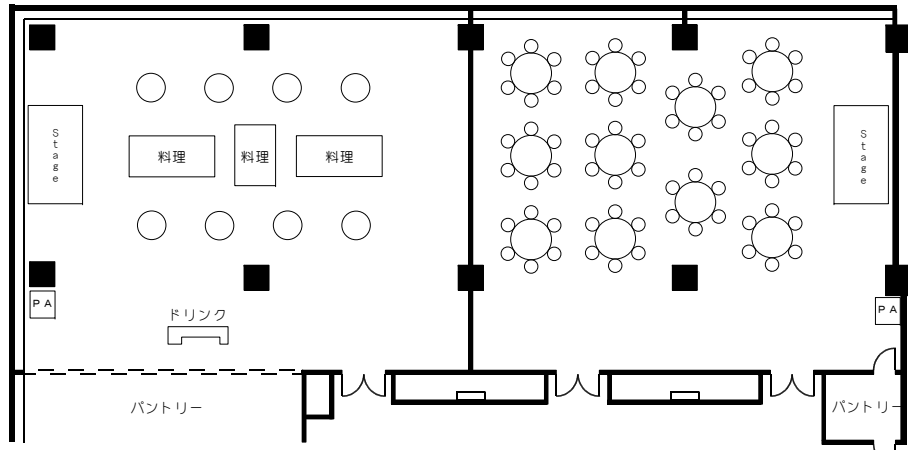

エンゼル/クリスタル/セントラル(ヴィスタホール) テーブルプラン
 ANGEL/CRYSTAL/CENTRAL(VISTA HALL) TABLE PLAN

エンゼル/セントラル

ビュッフェ(立食)/ディナー(着席)

エンゼル /クリスタル/セントラル

□の字 /スクール/シアター

エンゼル/セントラル

スクール/シアター

クリスタル/セントラル

ディナー/□の字
(着席)