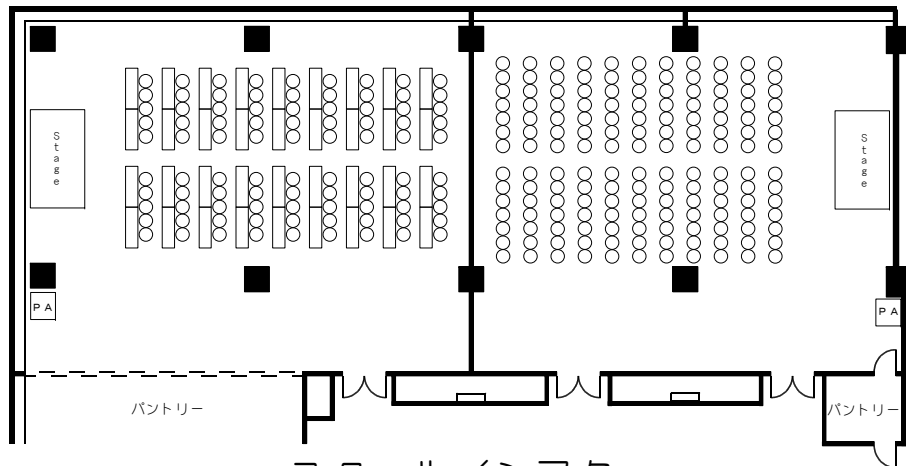

エンゼル/クリスタル/セントラル(ヴィスタホール) テーブルプラン
 ANGEL/CRYSTAL/CENTRAL(VISTA HALL) TABLE PLAN

エンゼル/セントラル

ビュッフェ(立食)/ディナー(着席)

エンゼル /クリスタル/セントラル

□の字 /スクール/シアター

エンゼル/セントラル

スクール/シアター

クリスタル/セントラル

ディナー/□の字
(着席)