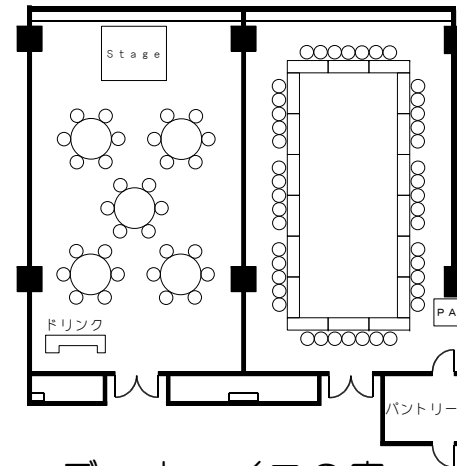

エンゼル/クリスタル/セントラル(ヴィスタホール) テーブルプラン
 ANGEL/CRYSTAL/CENTRAL(VISTA HALL) TABLE PLAN

エンゼル/セントラル

ビュッフェ(立食)/ディナー(着席)

エンゼル /クリスタル/セントラル

□の字 /スクール/シアター

エンゼル/セントラル

スクール/シアター

クリスタル/セントラル

ディナー/□の字
(着席)