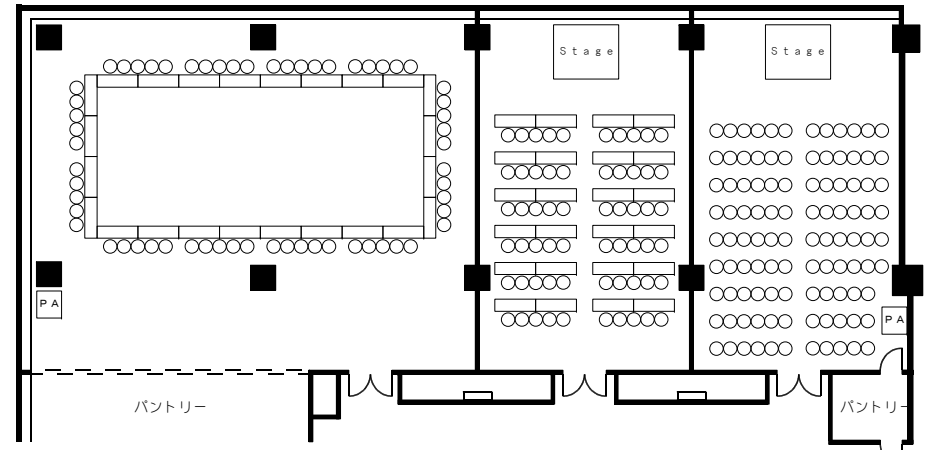

エンゼル/クリスタル/セントラル(ヴィスタホール) テーブルプラン
 ANGEL/CRYSTAL/CENTRAL(VISTA HALL) TABLE PLAN

エンゼル/セントラル

ビュッフェ(立食)/ディナー(着席)

エンゼル /クリスタル/セントラル

□の字 /スクール/シアター

エンゼル/セントラル

スクール/シアター

クリスタル/セントラル

ディナー/□の字
(着席)