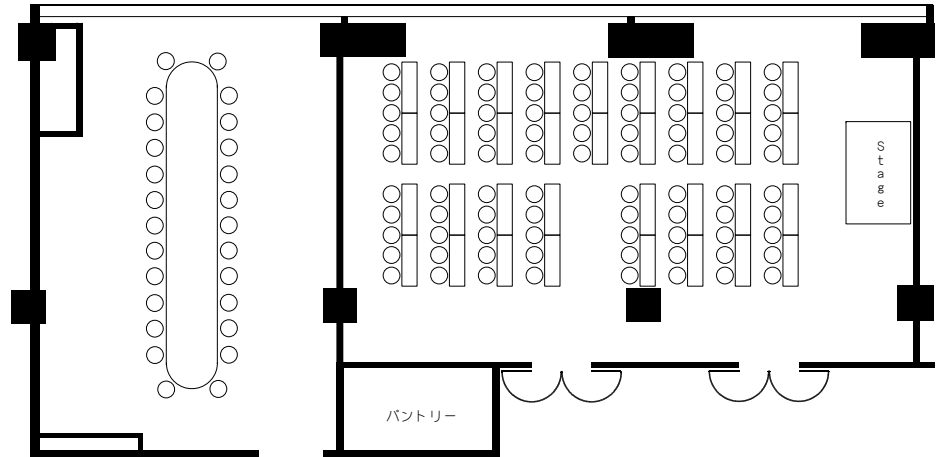

コスモス・アイリス・カトレア テーブルプラン
 COSMOS・IRIS・CATTLEYA TABLE PLAN

カトレア全室

ビュッフェ（立食）

カトレア全室

ディナー（着席）

コスモス / カトレア

ディナー（着席） / スクール

コスモス / アイリス / カトレア

スクール / ディナー（着席） / □の字