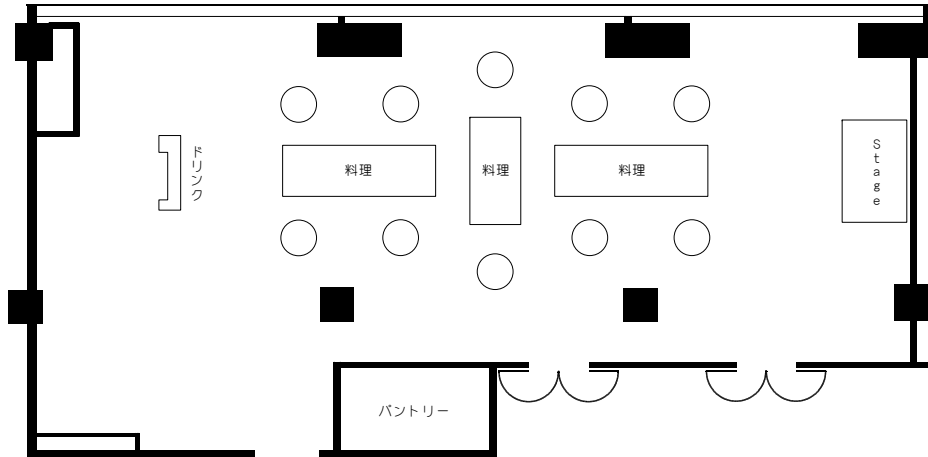

コスモス・アイリス・カトレア テーブルプラン
 COSMOS・IRIS・CATTLEYA TABLE PLAN

カトレア全室

ビュッフェ（立食）

カトレア全室

ディナー（着席）

コスモス / カトレア

ディナー（着席） / スクール

コスモス / アイリス / カトレア

スクール / ディナー（着席） / □の字