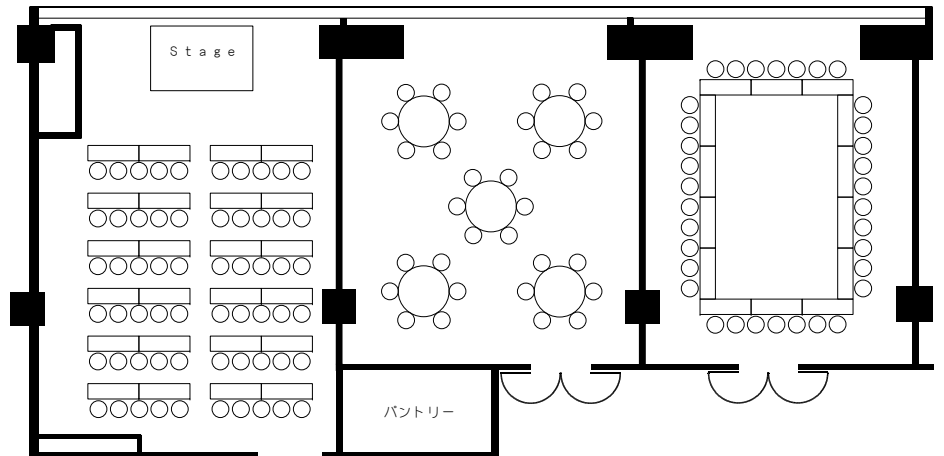

コスモス・アイリス・カトレア テーブルプラン
 COSMOS・IRIS・CATTLEYA TABLE PLAN

カトレア全室

ビュッフェ（立食）

カトレア全室

ディナー（着席）

コスモス / カトレア

ディナー（着席） / スクール

コスモス / アイリス / カトレア

スクール / ディナー（着席） / □の字