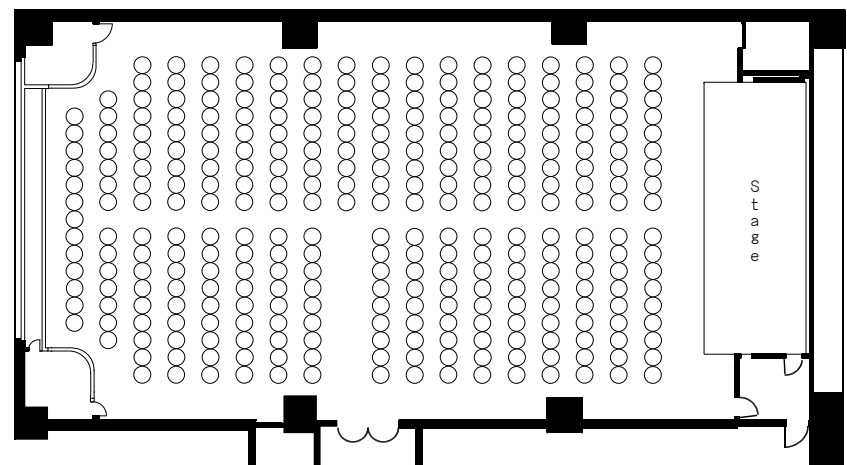

クラウンホール テーブルプラン
CROWN HALL TABLE PLAN

ビュッフェ (立食)

スクール

ディナー (着席)

シアター